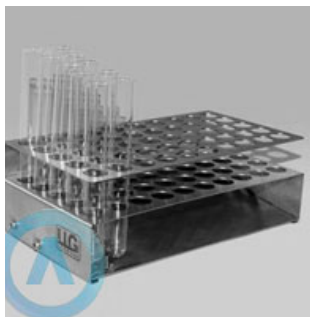

gfa@nt-rt.ru || <https://llg.nt-rt.ru/>

ПРАЙС-ЛИСТ ц LLG

LLG штатив для ПЦР пробирок из нержавеющей стали 18/10

2 868.94 ₺

Штатив LLG из нержавеющей стали для пробирок диаметром 12 мм, самовыравнивающийся

По запросу

Штатив LLG из нержавеющей стали для пробирок диаметром 14 мм, самовыравнивающийся

2 428.43 ₺

Штатив LLG из нержавеющей стали для пробирок диаметром 16 мм, самовыравнивающийся

2 428.43 ₺

LLG бутылка объёмом 100 мл с широкой горловиной и резьбовой крышкой, PE-LD