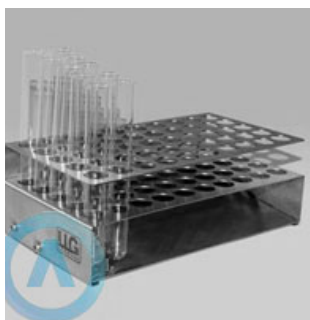

gfa@nt-rt.ru || <https://llg.nt-rt.ru/>

ПРАЙС-ЛИСТ ц LLG

LLG штатив для ПЦР пробирок из нержавеющей стали 18/10

2 868.94 ₺

Штатив LLG из нержавеющей стали для пробирок диаметром 12 мм, самовыравнивающийся

По запросу

Штатив LLG из нержавеющей стали для пробирок диаметром 14 мм, самовыравнивающийся

2 428.43 ₺

Штатив LLG из нержавеющей стали для пробирок диаметром 16 мм, самовыравнивающийся

2 428.43 ₺

LLG бутылка объёмом 100 мл с широкой горловиной и резьбовой крышкой, PE-LD