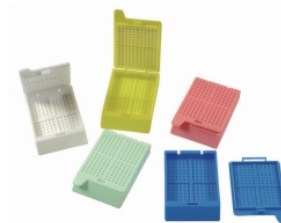

# LLG гистологические кассеты со съёмной крышкой

Для заливки гистологического препарата и для рутинных исследований тканей и биопсии.

Сделаны из полиоксиметилена (ПОМ). 100 % устойчивость к химическому воздействию гистологических растворителей.

Со съёмной крышкой (отдельной). Особый дизайн для частого открытия и закрытия, а также легкое и безопасное удаление/установка крышки, исключая какую-либо опасность потери образца.

С двумя обширными площадями для маркировки на сторонах кассеты и со стандартной 45 °С лицевой зоной для записи, совместимой с большинством кассетных маркёров.

Небольшие квадратные отверстия (0,9 x 0,9 мм) для оптимального циркулирования жидкости и соответствующего оттока.

*LLG  
гистологические  
кассеты со  
съёмной крышкой*

**По вопросам продаж и поддержки обращайтесь:**